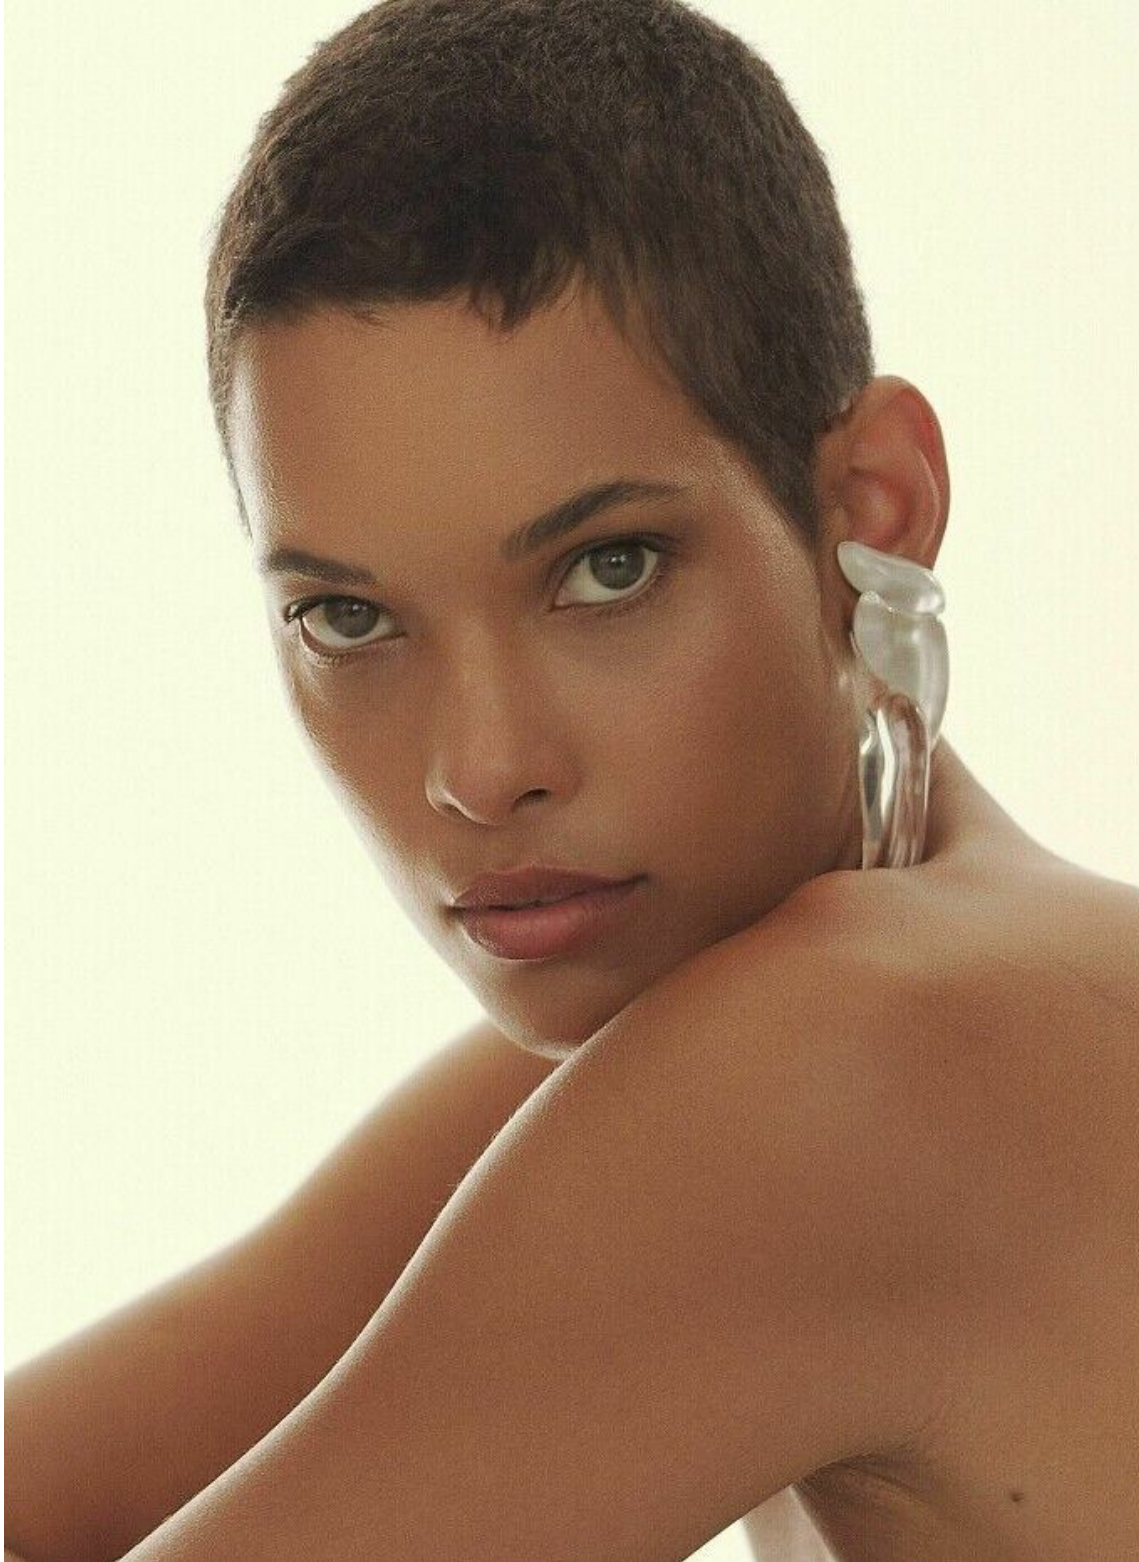

# RAINEY FORKNER

height 180 cm · bust 86 cm · cup B · waist 62 cm · hips 92 cm · dress 36  
shoes size 41 · hair blonde · eyes green

# RAINEY FORKNER

height 180 cm · bust 86 cm · cup B · waist 62 cm · hips 92 cm · dress 36  
shoes size 41 · hair blonde · eyes green

MGM  
MODELS

MGM  
MODELS